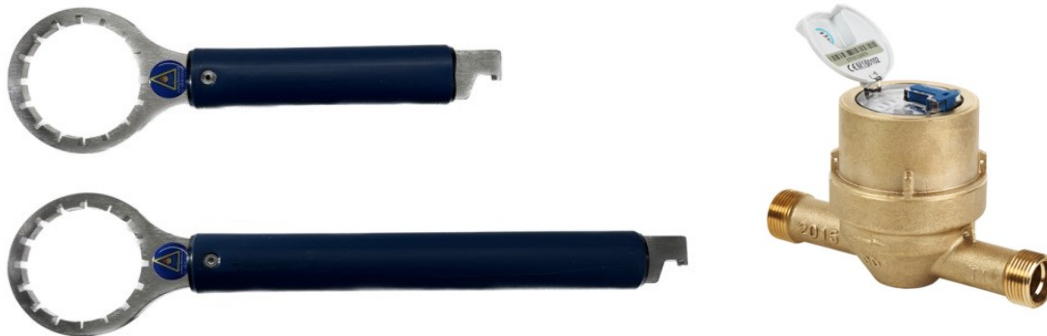

gegründet 1929

Ludwig Behrens KG

Gas- und Wasserwerksbedarf

Tel. +49 89 31215778 - E-Mail: info@ludwig-behrens.de

www.ludwig-behrens.de

Kunden - Information

Spezialschlüssel zum wechseln von Wasserzählermesspartonen

Der wahrscheinlich beste Montageschlüssel für Partonenzähler.
In Zusammenarbeit mit Wassermeistern haben wir einen
äußerst stabilen und handlichen Montageschlüssel entwickelt.
Die Vorteile:

- * Material: Edelstahl V2A
- * Materialstärke: 8mm extrem stabil
- * Doppelt so viele Zähne für besseres ansetzen des Schlüssels
- * Griff aus Polyethylen, bei Beschädigung wechselbar
- * Haken zum lösen des Rückflussverhinderers
- * Verfügbar in zwei Größen: 345mm und 485mm lang
- * Innendurchmesser Zähleraufnahme: 84mm
- * passend für Zähler Q3-4 (Qn2,5)